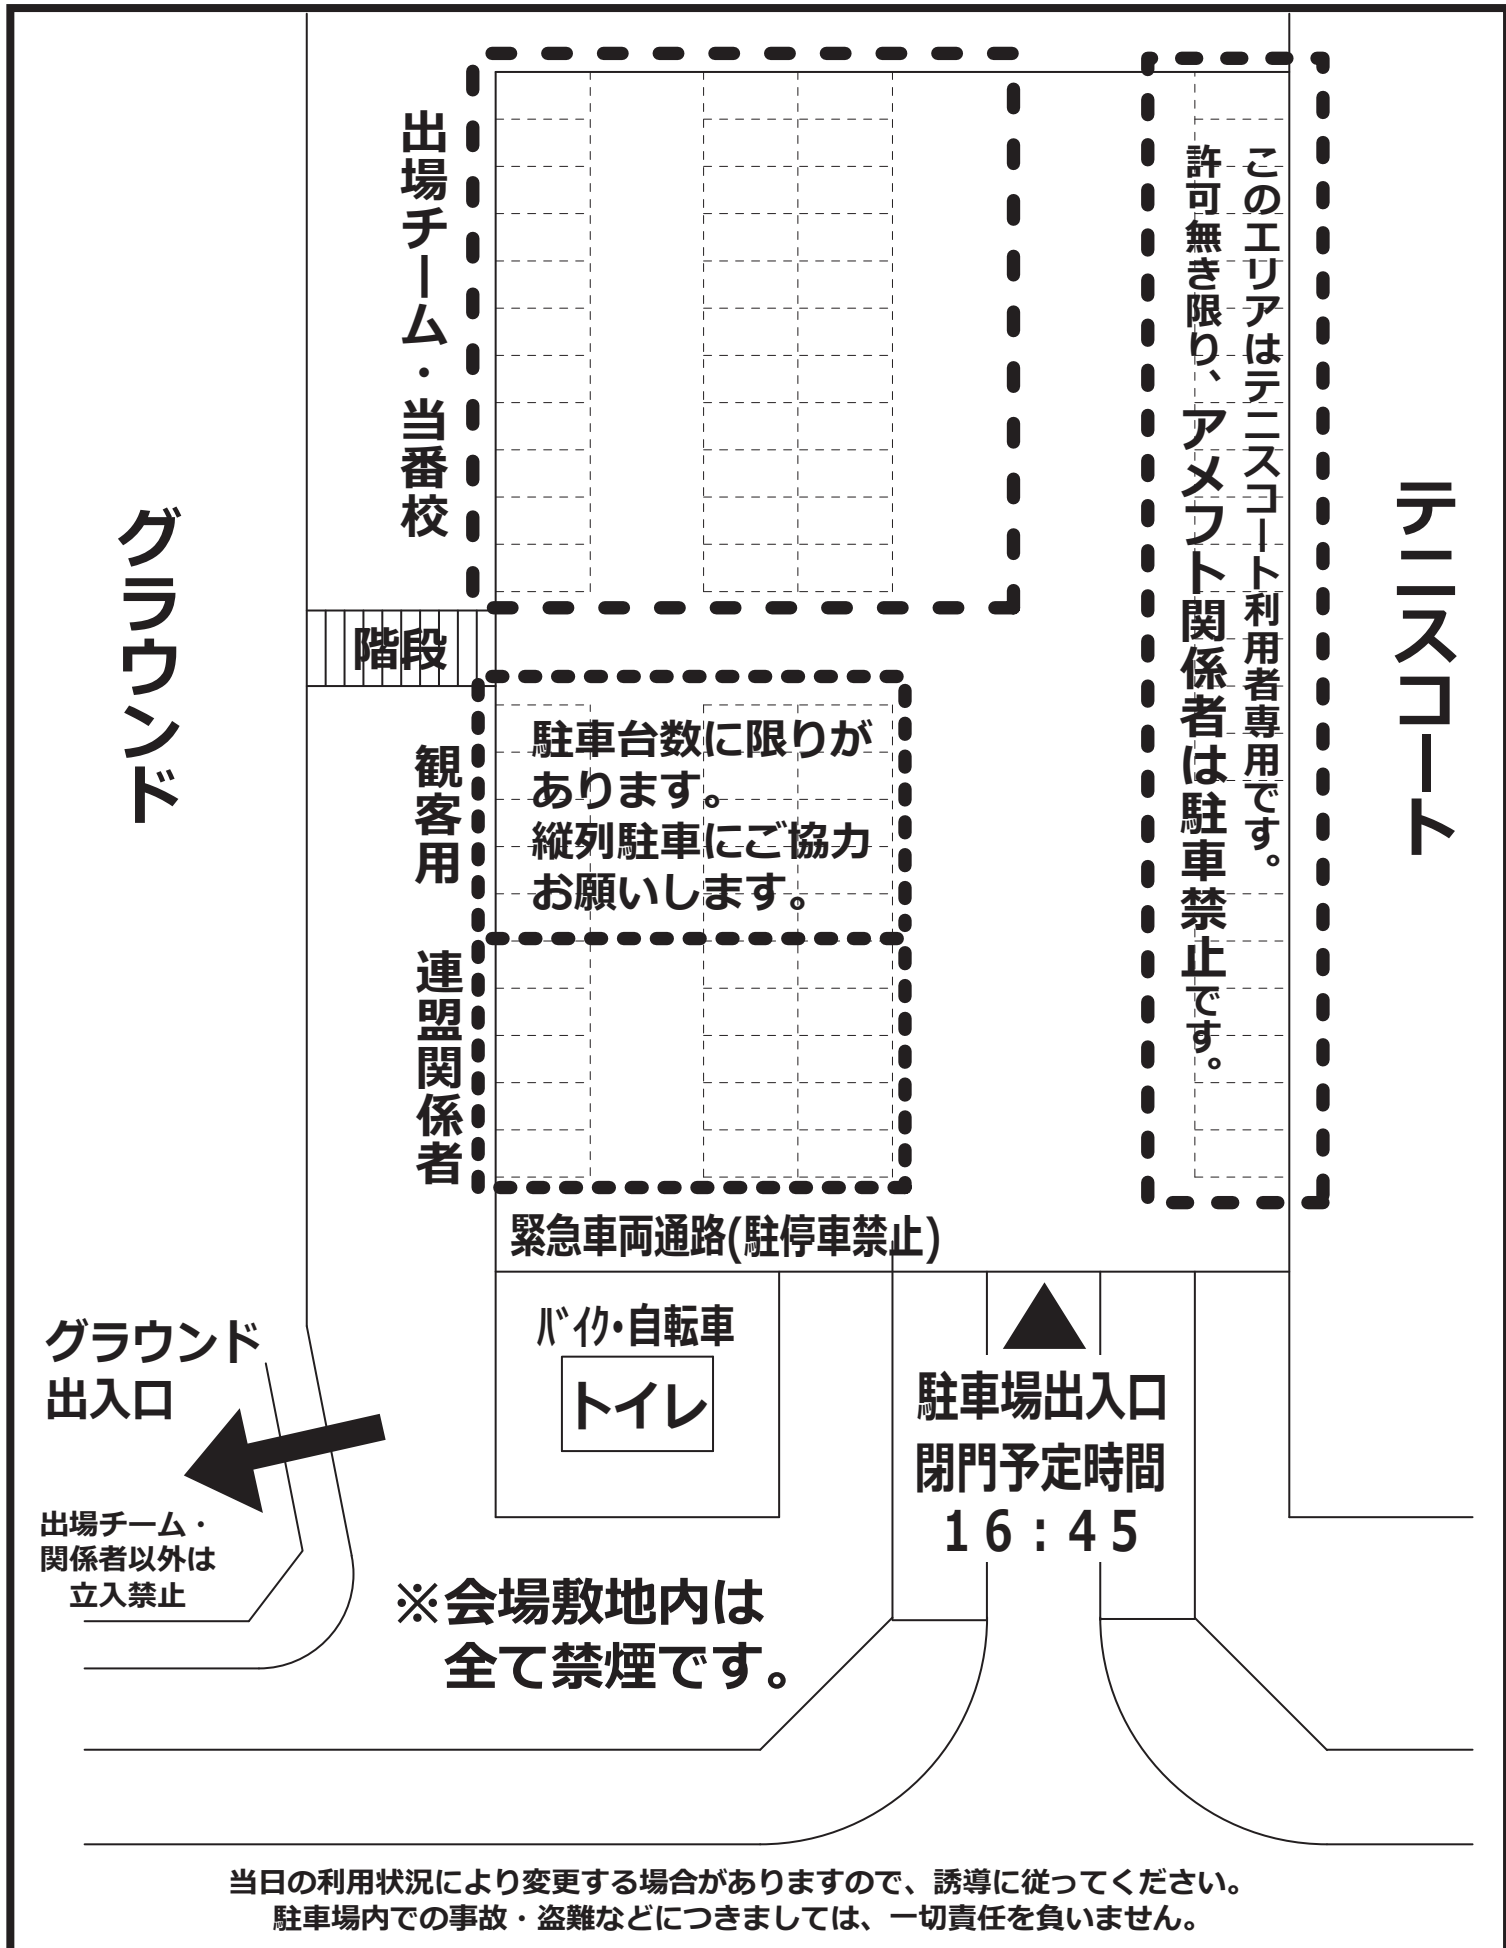

東北学生アメリカンフットボール リーグ戦

ダイナヒルズ運動公園 駐車場案内図

テニスコート

このエリアはテニスコート利用者専用です。
許可無き限り、アメフト関係者は駐車禁止です。

出場チーム・当番校

階段

観客用

駐車台数に限りがあります。
縦列駐車にご協力
お願いします。

連盟関係者

緊急車両通路(駐停車禁止)

バイク・自転車

トイレ

駐車場出入口

閉門予定時間

16:45

グラウンド

グラウンド
出入口

出場チーム・
関係者以外は
立入禁止

※会場敷地内は
全て禁煙です。

当日の利用状況により変更する場合がありますので、誘導に従ってください。
駐車場内での事故・盗難などにつきましては、一切責任を負いません。